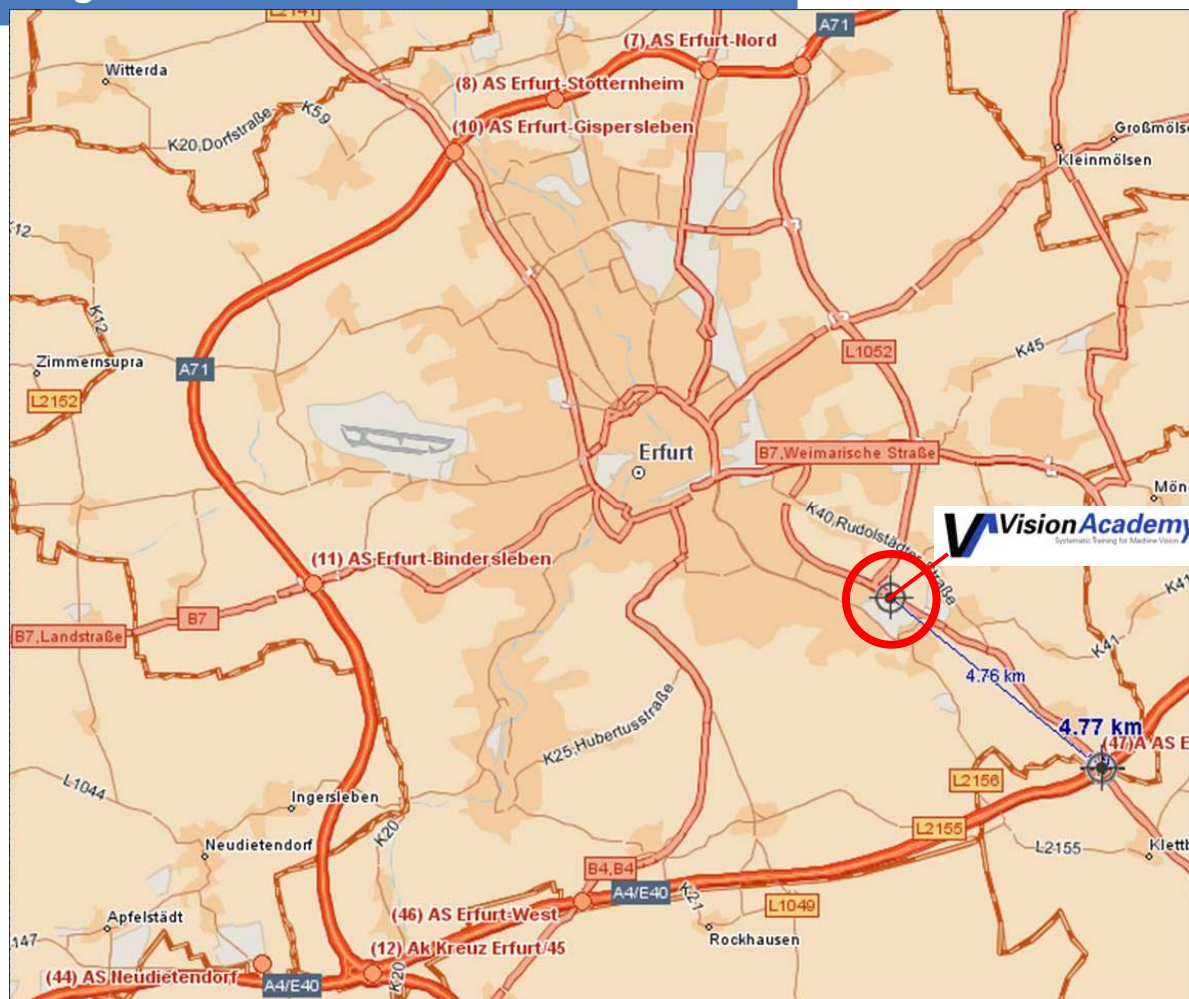

### ■ **Ankunft mit Flugzeug**

Bitte nehmen Sie ein Taxi oder direkt mit der Straßenbahn Linie 4 zur Haltestelle "Anger". Dort direkt umsteigen in die Linie 3 Richtung "Windischholzhäuser" bis Endhaltestelle Windischholzhäuser.

Autobahnausfahrt 47  
Erfurt Ost

Erfurt  
Kranichfeld  
Stausee Hohenfelden