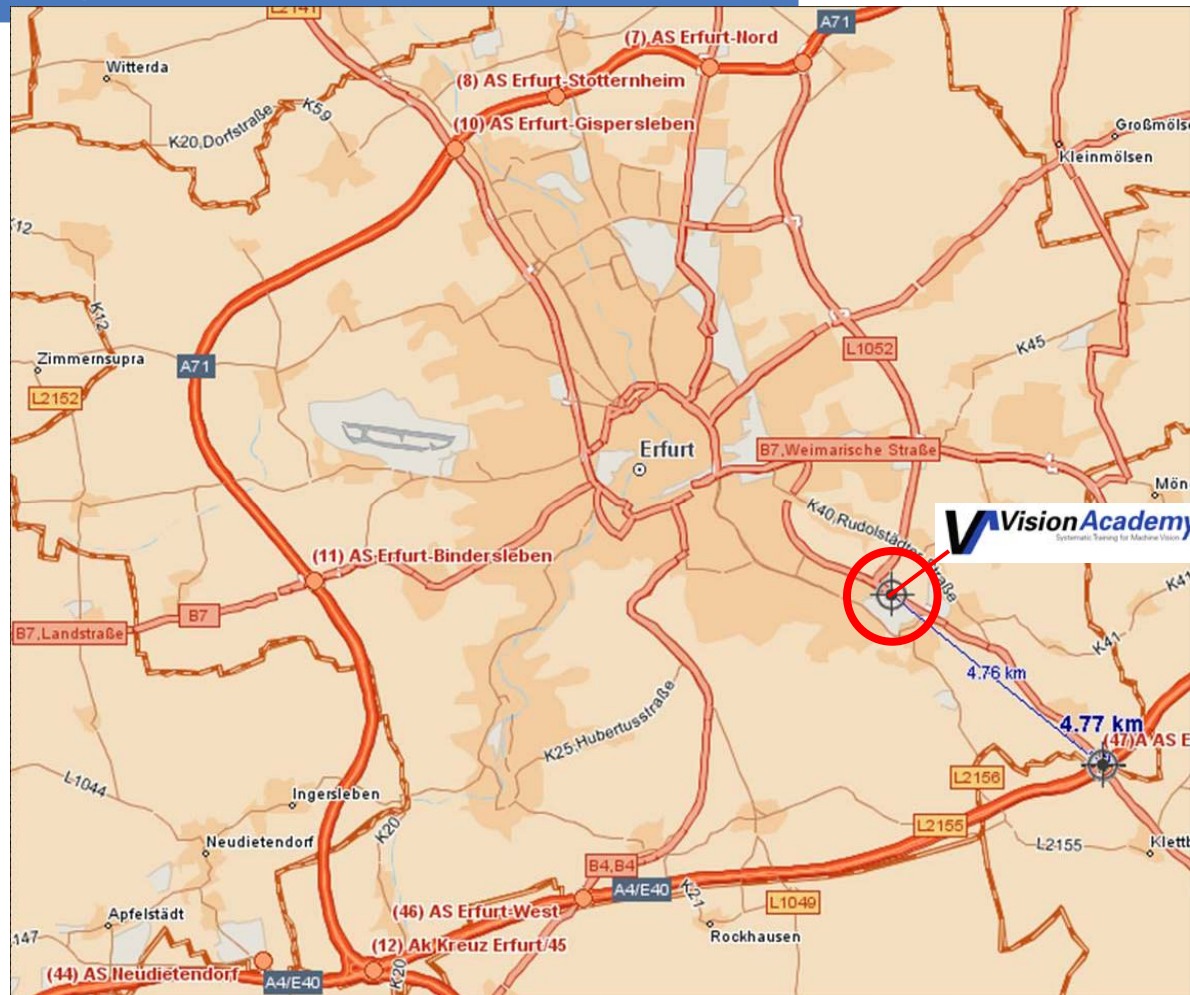

Anfahrtsbeschreibung I – Beschreibung

■ **Anfahrt mit Bahn / Straßenbahn**

Vom Hauptbahnhof mit der Linie 3 Richtung "Windischholzhäuser" bis Endhaltestelle Windischholzhäuser. 100 m zurück Richtung "BOS- Rehasentrum" und nach rechts in die Konrad-Zuse-Str. einbiegen (Tankstelle liegt links). Nach ca. 500m befindet sich auf der rechten Seite das Technologie- und Medienzentrum Erfurt. Eingang durch das Hauptportal (Drehtür). Folgen Sie der Ausschilderung in Ebene 4.

■ **Ankunft mit Flugzeug**

Bitte nehmen Sie ein Taxi oder direkt mit der Straßenbahn Linie 4 zur Haltestelle "Anger". Dort direkt umsteigen in die Linie 3 Richtung "Windischholzhäuser" bis Endhaltestelle Windischholzhäuser.

Anfahrtsbeschreibung II – Karte

- Weitere Informationen finden Sie unter:

http://www.vision-academy.org/seiten_dt/dt_kontakt_skizze.html

Autobahnausfahrt 47
Erfurt Ost

Erfurt
Kranichfeld
Stausee Hohenfelden