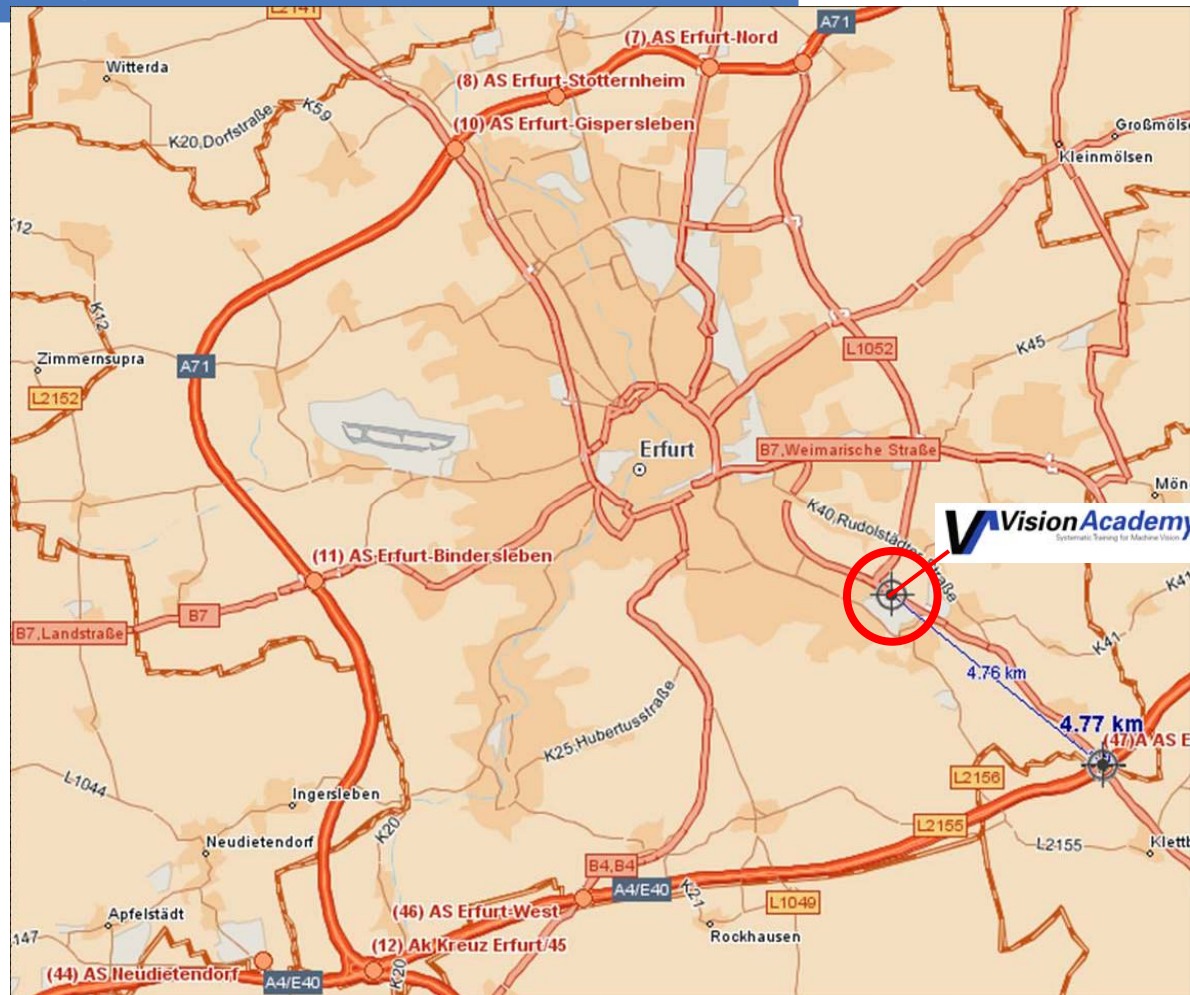

■ **Ankunft mit Flugzeug**

Bitte nehmen Sie ein Taxi oder direkt mit der Straßenbahn Linie 4 zur Haltestelle "Anger". Dort direkt umsteigen in die Linie 3 Richtung "Windischholzhäuser" bis Endhaltestelle Windischholzhäuser.

Anfahrtsbeschreibung II – Karte

- Weitere Informationen finden Sie unter:

http://www.vision-academy.org/seiten_dt/dt_kontakt_skizze.html

Autobahnausfahrt 47
Erfurt Ost

Erfurt
Kranichfeld
Stausee Hohenfelden