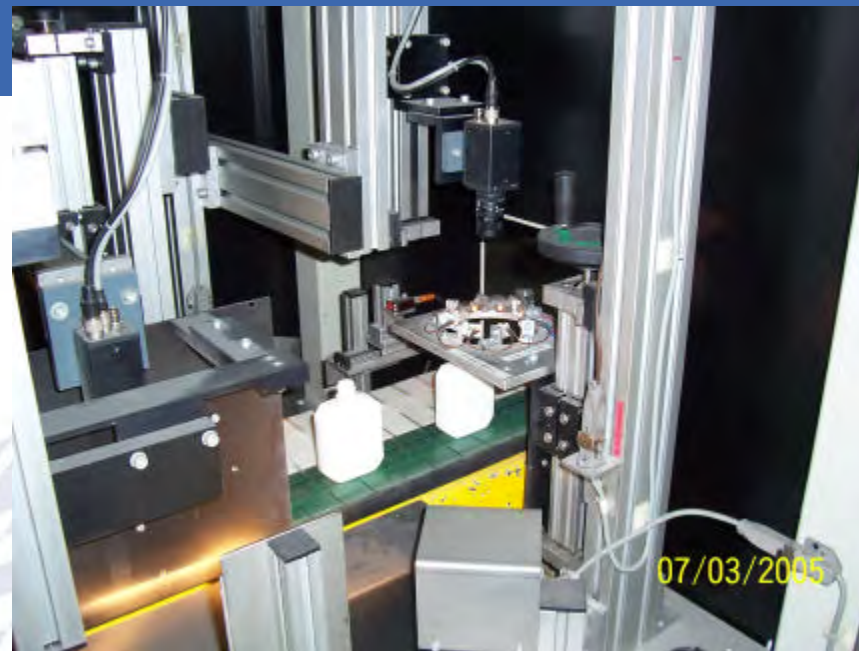

## Orte, Dauer, Zielgruppe

Die Branchenschulung „Glas“ findet im Stammhaus der Vision Academy in Erfurt statt.

Die Schulung kann nach Abstimmung auch extern als in-House-Schulung gehalten werden. Empfehlenswert ist dies ab einer Teilnehmerzahl von 5 Kursteilnehmern.